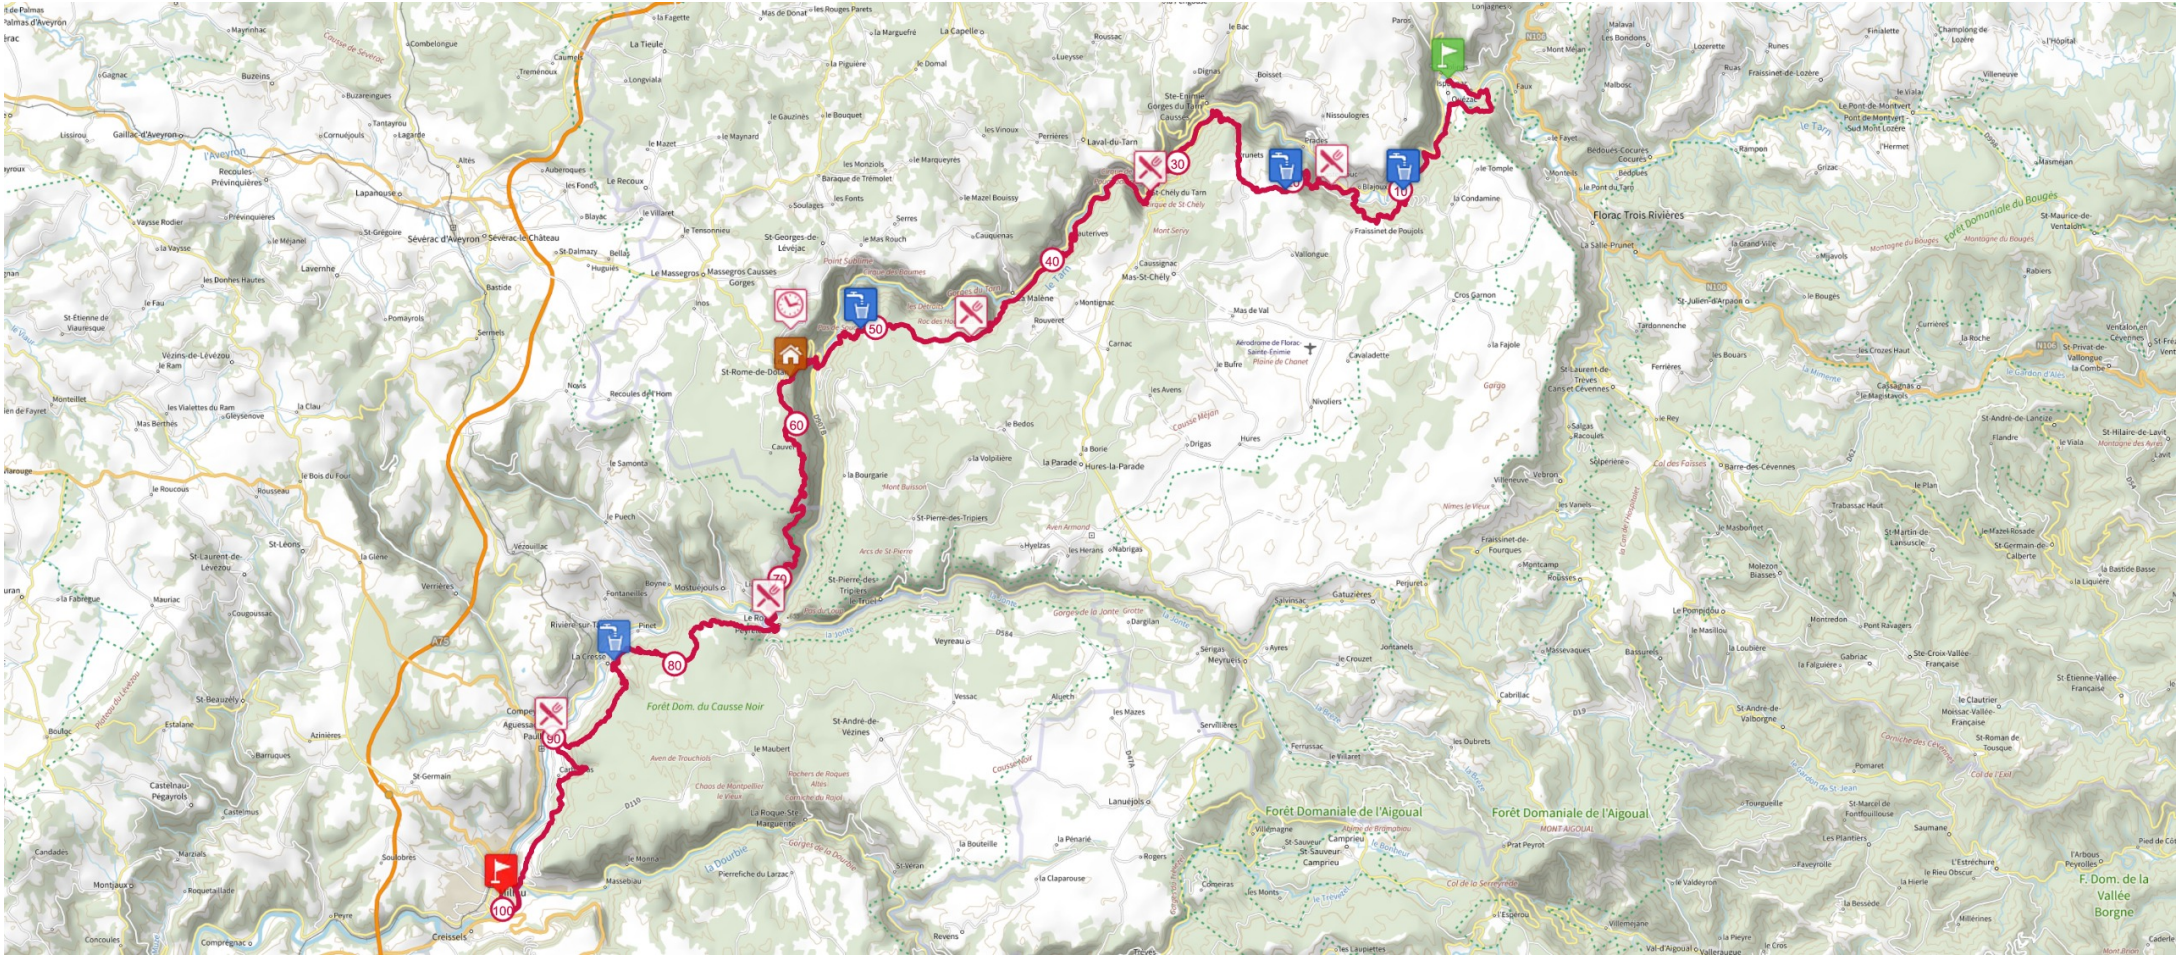

100.6 km 4620 m 4760 m

Retrouvez ce parcours sur votre mobile avec l'appli TrailConnect. Pour en savoir plus : <http://trailconnect.run>

> 10% > 20% > 30%

<https://tracedetail.com> - ©IGN 2024. Utilisation et reproduction limitées à un usage privé.